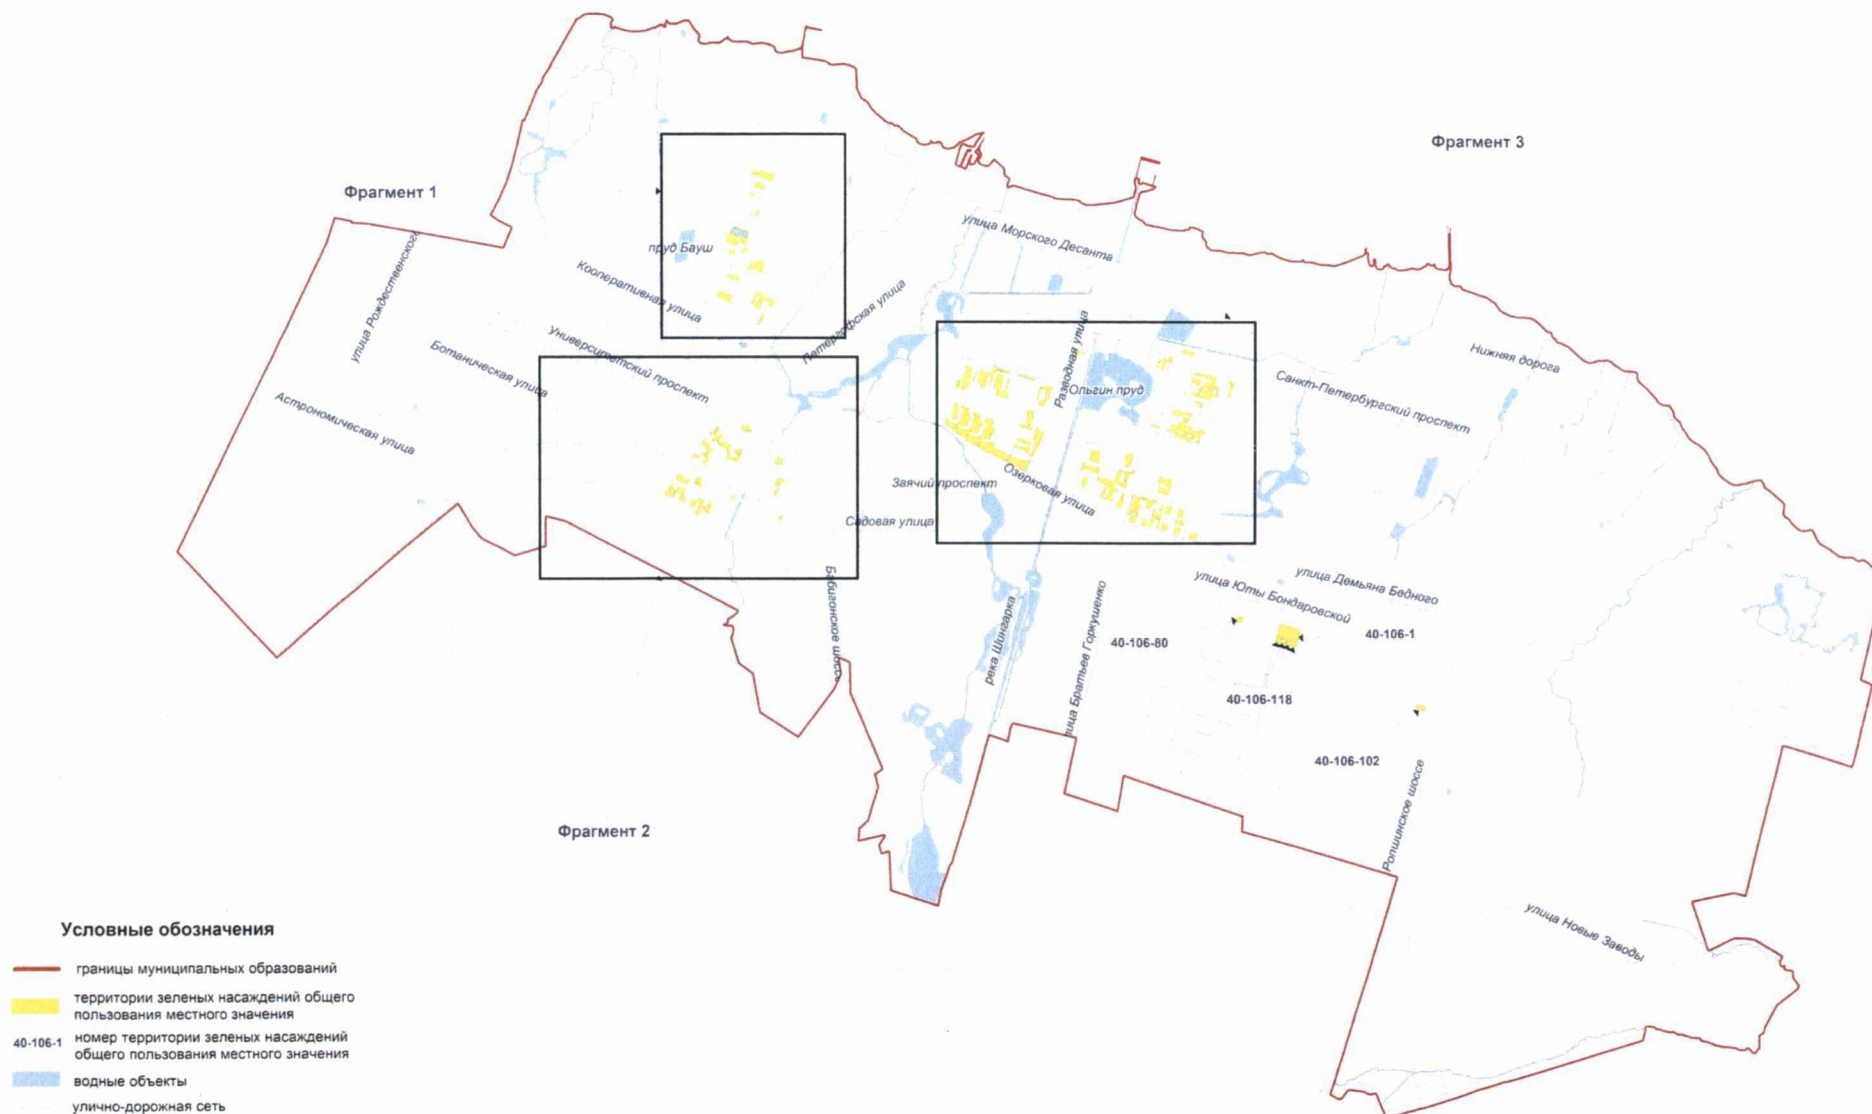

Территории зеленых насаждений общего пользования местного значения в границах Петродворцового района Санкт-Петербурга  
(внутригородское муниципальное образование города федерального значения Санкт-Петербурга город Петергоф)

Схема 106

Территории зеленых насаждений общего пользования местного значения в границах Петродворцового района Санкт-Петербурга  
(внутригородское муниципальное образование города федерального значения Санкт-Петербурга город Петергоф, фрагмент 1)

Схема 106-1

Территории зеленых насаждений общего пользования местного значения в границах Петродворцового района Санкт-Петербурга  
(внутригородское муниципальное образование города федерального значения Санкт-Петербурга город Петергоф, фрагмент 2)

Схема 106-2

**Территории зеленых насаждений общего пользования местного значения в границах Петродворцового района Санкт-Петербурга  
(внутригородское муниципальное образование города федерального значения Санкт-Петербурга город Петергоф, фрагмент 3)**